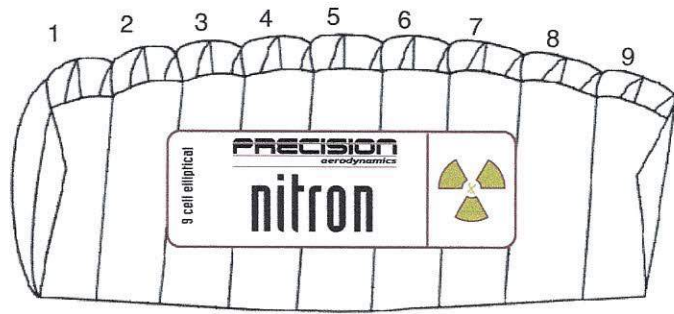

Color Choices

Color Name Code

Black	BLK
White	NAT
Red	RED
Watermelon	WAT
Silver	SIL
Magenta	MAG
Raspberry	RSB
Blackberry	BBY
Turquoise	TUR
Tangerine	TNG
Yellow	YEL
Gold	GLD
Lemon	LEM
Lime	LIM
Green	GRN
Jade	JAD
Light Blue	LBL
Royal Blue	RBL
Navy Blue	NBL

manufactured by

PRECISION
aerodynamics

Rock Sky Market

Email: Sales@RockSkyMarket.com

www.RockSkyMarket.com

Select Canopy Size

	Square Feet	Max Wt Lbs
<input checked="" type="checkbox"/>	78	137
<input type="checkbox"/>	88	154
<input type="checkbox"/>	98	172
<input type="checkbox"/>	108	189
<input type="checkbox"/>	120	210
<input type="checkbox"/>	135	236
<input type="checkbox"/>	150	259
<input type="checkbox"/>	170	259
<input type="checkbox"/>	Stainless Option add \$40.00	